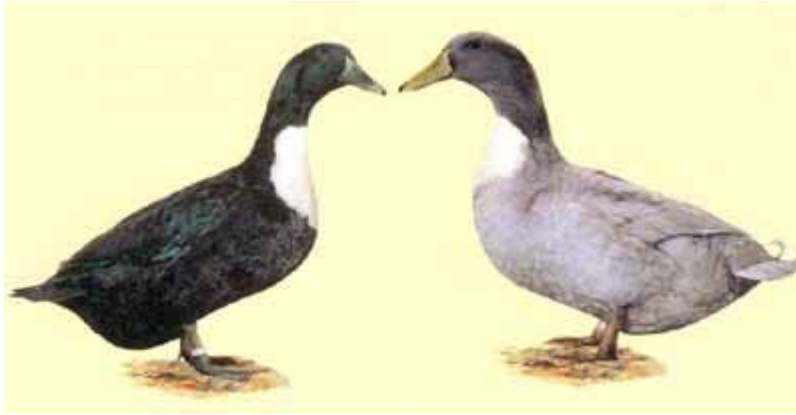

Laufenten
Canard coureur indien
Indian Runner

Farbenschlag:
Variétés:
Colour:

schwarz, weiss, forellenfarbig, braun, blau-gelb
noir, blanc, truite, brun, bleu-jaune
black, white, troute coloured, chocolate

Herkunft:
Origine:
Origin:

EE

Ringgrösse:
Bagues:
Band Size:

13 mm

Rassenname:	Orpingtonenten
Nom de la race:	Canard Orpington
Name of the breed:	Orpington
Farbschlag:	gelb
Variétés:	jaune
Colour:	buff
Herkunft:	
Origine:	GB
Origin:	
Ringgrösse:	
Bagues:	16 mm
Band Size:	

Rassenname: Overberger Enten
Nom de la race: Canard Overberg
Name of the breed:

Farbschlag: blau-bronze
Variétés: bleu bronzé
Colour:

Herkunft:
Origine: NL
Origin:

Ringgröße:
Bagues: 16 mm
Band Size:

Rassenname:	Pommernenten
Nom de la race:	Canard de Poméranie
Name of the breed:	Blue Swedish
Farbschlag:	schwarz, blau
Variétés:	bleu à bavette, noir à bavette
Colour:	black, blue
Herkunft:	
Origine:	D
Origin:	
Ringgröße:	
Bagues:	16 mm
Band Size:	