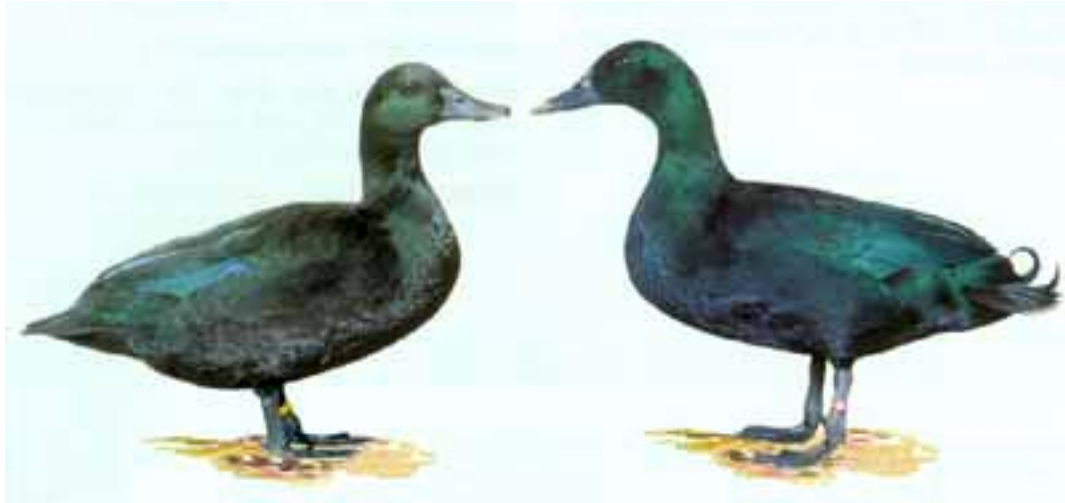

Laufenten
Canard coureur indien
Indian Runner

Farbenschlag:
Variétés:
Colour:

schwarz, weiss, forellenfarbig, braun, blau-gelb
noir, blanc, truite, brun, bleu-jaune
black, white, troute coloured, chocolate

Rassenname:	Rouenenten
Nom de la race:	Canard de Rouen
Name of the breed:	Rouen
Farbschlag:	wildfarbig
Variétés:	sauvage
Colour:	mallard coloured
Herkunft:	
Origine:	F
Origin:	
Ringgröße:	
Bagues:	18 mm
Band Size:	

Rassenname:	Sachsenenten
Nom de la race:	Canard de Saxe
Name of the breed:	Saxony
Farbschlag:	blau-gelb
Variétés:	bleu-jaune
Colour:	buff-blue mallard
Herkunft:	
Origine:	D
Origin:	
Ringgröße:	
Bagues:	18 mm
Band Size:	

Rassenname: Schwedische Enten
Nom de la race: Canards Suédois
Name of the breed: Swedish Ducks

Farbschlag: blau mit Latz
Variétés: bleu à bavette
Colour: blue

Herkunft:
Origine: S
Origin:

Ringgröße:
Bagues: 18 mm
Band Size: