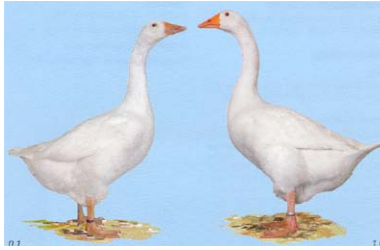

Herkunft: Deutschland
Origine: Allemagne
Origin: Germany

Ringgröße:
Bagues: 1.0 24 mm / 0.1 22 mm
Band Size:

Rassenname:
Nom de la race:
Name of the breed:

Diepholzer Gänse
Oie de Diepholz

Farbschlag:
Variétés:
Colour:

weiss
blanc

Herkunft:
Origine:
Origin:

D

Ringgrösse:
Bagues:
Band Size:

24 mm

Rassenname:
Nom de la race:
Name of the breed:

Elsässer Gänce
Oie d'Alsace

Farbenschlag:
Variétés:
Colour:

grau / graugescheckt
gris / tacheté gris et blanc

Herkunft:
Origine:
Origin:

F

Ringgröße:
Bagues:
Band Size:

22 mm

Rassenname:	Emdener Gänse
Nom de la race:	Pie d'Emden
Name of the breed:	Emden
Farbschlag:	weiss
Variétés:	blanc
Colour:	white
Herkunft:	
Origine:	D
Origin:	
Ringgrösse:	
Bagues:	27 mm
Band Size:	