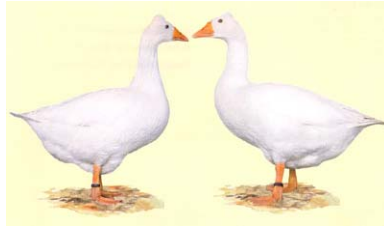

grau / graugescheckt
gris / tacheté gris et blanc

Herkunft:
Origine:
Origin:

F

Ringgröße:
Bagues:
Band Size:

22 mm

Rassenname:	Emdener Gänse
Nom de la race:	Pie d'Emden
Name of the breed:	Emden
Farbschlag:	weiss
Variétés:	blanc
Colour:	white
Herkunft:	
Origine:	D
Origin:	
Ringgrösse:	
Bagues:	27 mm
Band Size:	

Rassenname:	Emporda Gänse
Nom de la race:	Oie Empordà
Name of the breed:	
Farbschlag:	weiss
Variétés:	blanc
Colour:	
Herkunft:	
Origine:	E
Origin:	
Ringgrösse:	
Bagues:	24 mm
Band Size:	

Rassenname:
Nom de la race:
Name of the breed: