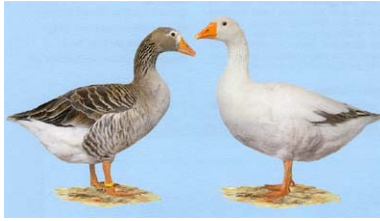

Lockengänse
Oie frisée allemande
Sebastopol

Farbschlag:
Variétés:
Colour:

weiss
blanc
white

Herkunft:
Origine:
Origin:

D

Ringgrösse:
Bagues:
Band Size:

24 mm

Rassenname: Nordische Gänse
Nom de la race: Oie du Nord
Name of the breed: Nordish Goos

Farbschlag: weiss
Variétés: blanc
Colour: white

Herkunft:
Origine: DK
Origin:

Ringgrösse:
Bagues: 27 mm
Band Size:

Rassenname: Oeland Gänse
Nom de la race: Oie d'Oeland
Name of the breed: Oeland Goos

Farbenschlag: grau-gescheckt
Variétés: gris tacheté
Colour: grey

Herkunft:
Origine: S
Origin:

Ringgröße:
Bagues: 22 mm
Band Size:

© Italien

Rassenname:	Padaner Gänse
Nom de la race:	Oie de Padan
Name of the breed:	Padans
Farbschlag:	grau-gescheckt
Variétés:	gris tacheté
Colour:	gray
Herkunft:	
Origine:	I
Origin:	
Ringgrösse:	
Bagues:	1.0: 24 mm, 0.1: 24 mm
Band Size:	