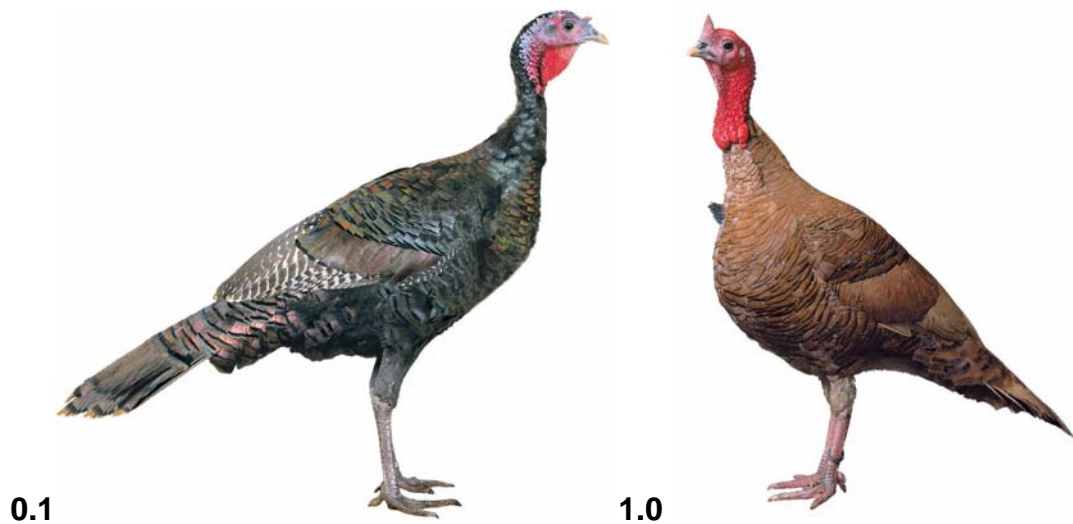

Farbenschlag: grau-gescheckt
Variétés: tacheté gris et blanc
Colour: brown

Herkunft:
Origine: DK
Origin:

Ringgröße:
Bagues: 24 mm
Band Size:

Rassenname:
Nom de la race:
Name of the breed:

Deutsche Legegänse
Oie pondreuse allemande

Farbschlag:
Variétés:
Colour:

weiss
blanc

Herkunft:
Origine:
Origin:

D

Ringgrösse:
Bagues:
Band Size:

27 mm

Rassenname: Deutsche Pute
Nom de la race: Dinde allemande
Name of the breed: German Turkey

Farbenschlag: Bronze / Kupfer
Variétés : Bronze / Cuivre
Colour: Bronze / Cooper

Herkunft: Deutschland
Origine: Allemagne
Origin: Germany

Ringgröße:
Bagues: 1.0 24 mm / 0.1 22 mm
Band Size:

Rassenname:
Nom de la race:
Name of the breed:

Diepholzer Gänse
Oie de Diepholz

Farbschlag:
Variétés:
Colour: