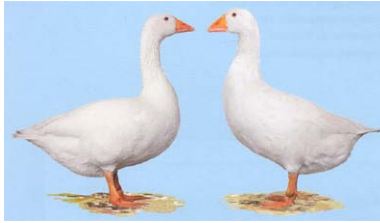

Faeroer Gänse
Oie de Faeroer
Faeroer Goos

Farbschlag:
Variétés:
Colour:

braun-gescheckt
tacheté gris et blanc
brown

Herkunft:
Origine:
Origin:

DK

Ringgröße:
Bagues:
Band Size:

22 mm

Rassenname:	Fränkische Landgänse
Nom de la race:	
Name of the breed:	
Farbschlag:	blau
Variétés:	
Colour:	
Herkunft:	
Origine:	D
Origin:	
Ringgrösse:	
Bagues:	22 mm
Band Size:	

Rassenname:	Höckergänse
Nom de la race:	Oie carronculée de Chine
Name of the breed:	Chinese
Farbenschlag:	graubraun / weiss
Variétés:	gris / blanc
Colour:	grey / white
Herkunft:	
Origine:	EE
Origin:	
Ringgrösse:	
Bagues:	24 mm
Band Size:	

© Italien

Rassenname: Italienische Gänse
Nom de la race: Oie Italien
Name of the breed: Italien Gooes

Farbschlag: weiss
Variétés: blanc
Colour: white

Herkunft:
Origine: I
Origin:

Ringgrösse:
Bagues: 1.0: 27 mm, 0.1: 27 mm
Band Size: