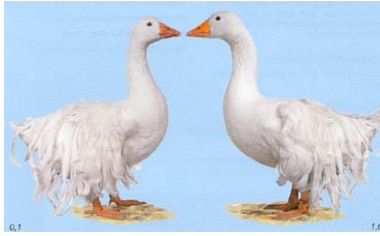

© Italien

Rassenname: Italienische Gänse
Nom de la race: Oie Italien
Name of the breed: Italien Gooes

Farbschlag: weiss
Variétés: blanc
Colour: white

Herkunft:
Origine: I
Origin:

Ringgrösse:
Bagues: 1.0: 27 mm, 0.1: 27 mm
Band Size:

Rassenname:	Lippen Gänse
Nom de la race:	Oie de Lippe
Name of the breed:	
Farbschlag:	weiss
Variétés:	blanc
Colour:	
Herkunft:	
Origine:	D
Origin:	
Ringgrösse:	
Bagues:	24 mm
Band Size:	

Rassenname:
Nom de la race:
Name of the breed: