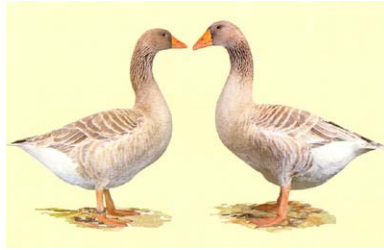

Rassenname:	Afrikanische Höckergänse
Nom de la race:	Oie carronculée de Guinée
Name of the breed:	African
Farbschlag:	graubraun
Variétés:	cendré
Colour:	brown
Herkunft:	
Origine:	GB
Origin:	
Ringgrösse:	
Bagues:	27 mm
Band Size:	

Rassenname:	Celler Gänse
Nom de la race:	Oie de Celle
Name of the breed:	
Farbschlag:	lederbraun
Variétés:	jaune
Colour:	
Herkunft:	
Origine:	D
Origin:	
Ringgrösse:	
Bagues:	24 mm
Band Size:	

Rassenname: Dänische Gänse
Nom de la race: Oie Danois
Name of the breed: Danish Goos

Farbenschlag: grau-gescheckt
Variétés: tacheté gris et blanc
Colour: brown

Herkunft:
Origine: DK
Origin:

Ringgröße:
Bagues: 24 mm
Band Size:

Rassenname:
Nom de la race:
Name of the breed:

Deutsche Legegänse
Oie pondreuse allemande