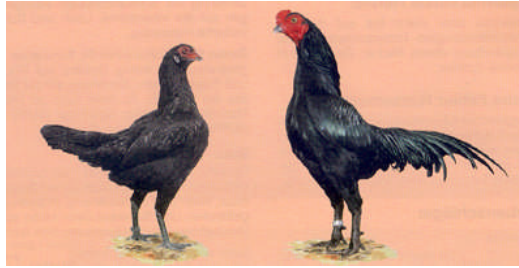

Rassenname: Totenko
Nom de la race:
Name of the breed:

Farbschlag: goldhalsig
Variétés:
Colour:

Herkunft: Japan
Origine: Japon
Origin: Japan

Ringgrösse:
Bagues: 16 mm, 15 mm
Band Size:

© csc

Rassenname:	Tschechische Hühner
Nom de la race:	Poule Tcheque
Name of the breed:	Czech
Farbschlag:	goldfarbig
Variétés:	doré liseré
Colour:	light brown
Herkunft:	
Origine:	CZ
Origin:	
Ringgrösse:	
Bagues:	1.0: 18 mm, 0.1: 16 mm
Band Size:	